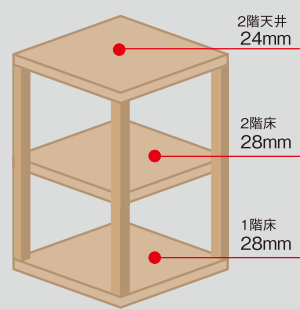

■次世代耐震住宅【G-BOX 構法】

無垢材に比べ、含水率が少なく割れや変形が起こりにくい集成材を採用。欧州赤松は、一般的に安価なホワイトウッドEWより耐久性と強度に優れているといわれています。

構造用パネル三重貼り

外部には耐震パネルを採用、1階2階の構造用合板に28mmを採用しグランドピアノも補強なしで支えることができます。

国産檜4寸EW通し柱を採用

1階の土台から2階の桁までを貫く重要な通し柱に貴重な国産檜の4寸集成材(EW)を採用。

■次世代省エネ住宅/断熱

耐湿・耐久性に優れた次世代省エネ住宅対応断熱材を採用。基礎・土台床下部分にはフクフォーム断熱材を採用し適材適所に効率的な断熱材を採用しております。遮熱Low-Eガラス全箇所標準にして長期優良住宅にも対応できる仕様になっています。

■遮熱住宅(遮熱工法)

一般的な住宅では断熱材で熱を軽減して断熱性能を高めますがGALLERY空では断熱材に熱が到達する前に家全体を遮熱シートにより熱を反射して約40%の省エネを実現しています。