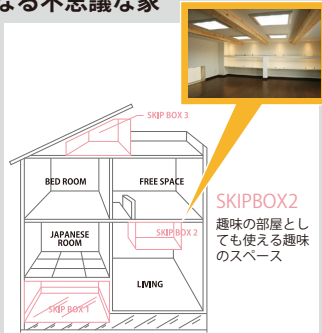

他社にはない「SKIPBOX」を駆使することにより、空間が1.5倍広がる不思議な家

外観は2階建て、でも内観は5層の家…

GALLERY空独自の「SKIPBOX」を駆使し、無駄に高い空間になる吹抜けの空間を仕切りコレクションルームなど多目的に使える部屋とする自由な空間の発想は、当社ならではの。

保証アフター

アフターメンテナンス  
安心保証システム

保証制度やメンテナンスなどを整備し、お客様に安心して住まいを持っていただけるよう配慮しています。永く住まわれることを十分に考慮し、万全の体制でお客様の家づくりを応援するための安心と信頼のシステムです。

▲鈴木部長

●価格の目安

55万円～/坪  
(照明・確認申請代行手数料・瑕疵保険料・外部給排水工事含む)  
※施工面積 32坪以上の場合

●商品データ

木に拘った本格和風からスタイリッシュモダンまで豊富なラインナップを揃え、木造・鉄骨・RC等の工法を用途に合わせてご提案。  
(主な商品)  
■GALLERY空の最高峰「Resort」  
■空間が1.5倍広がる「Skip」

●施工対応エリア

滋賀県全域  
福井県・岐阜県の一部地域